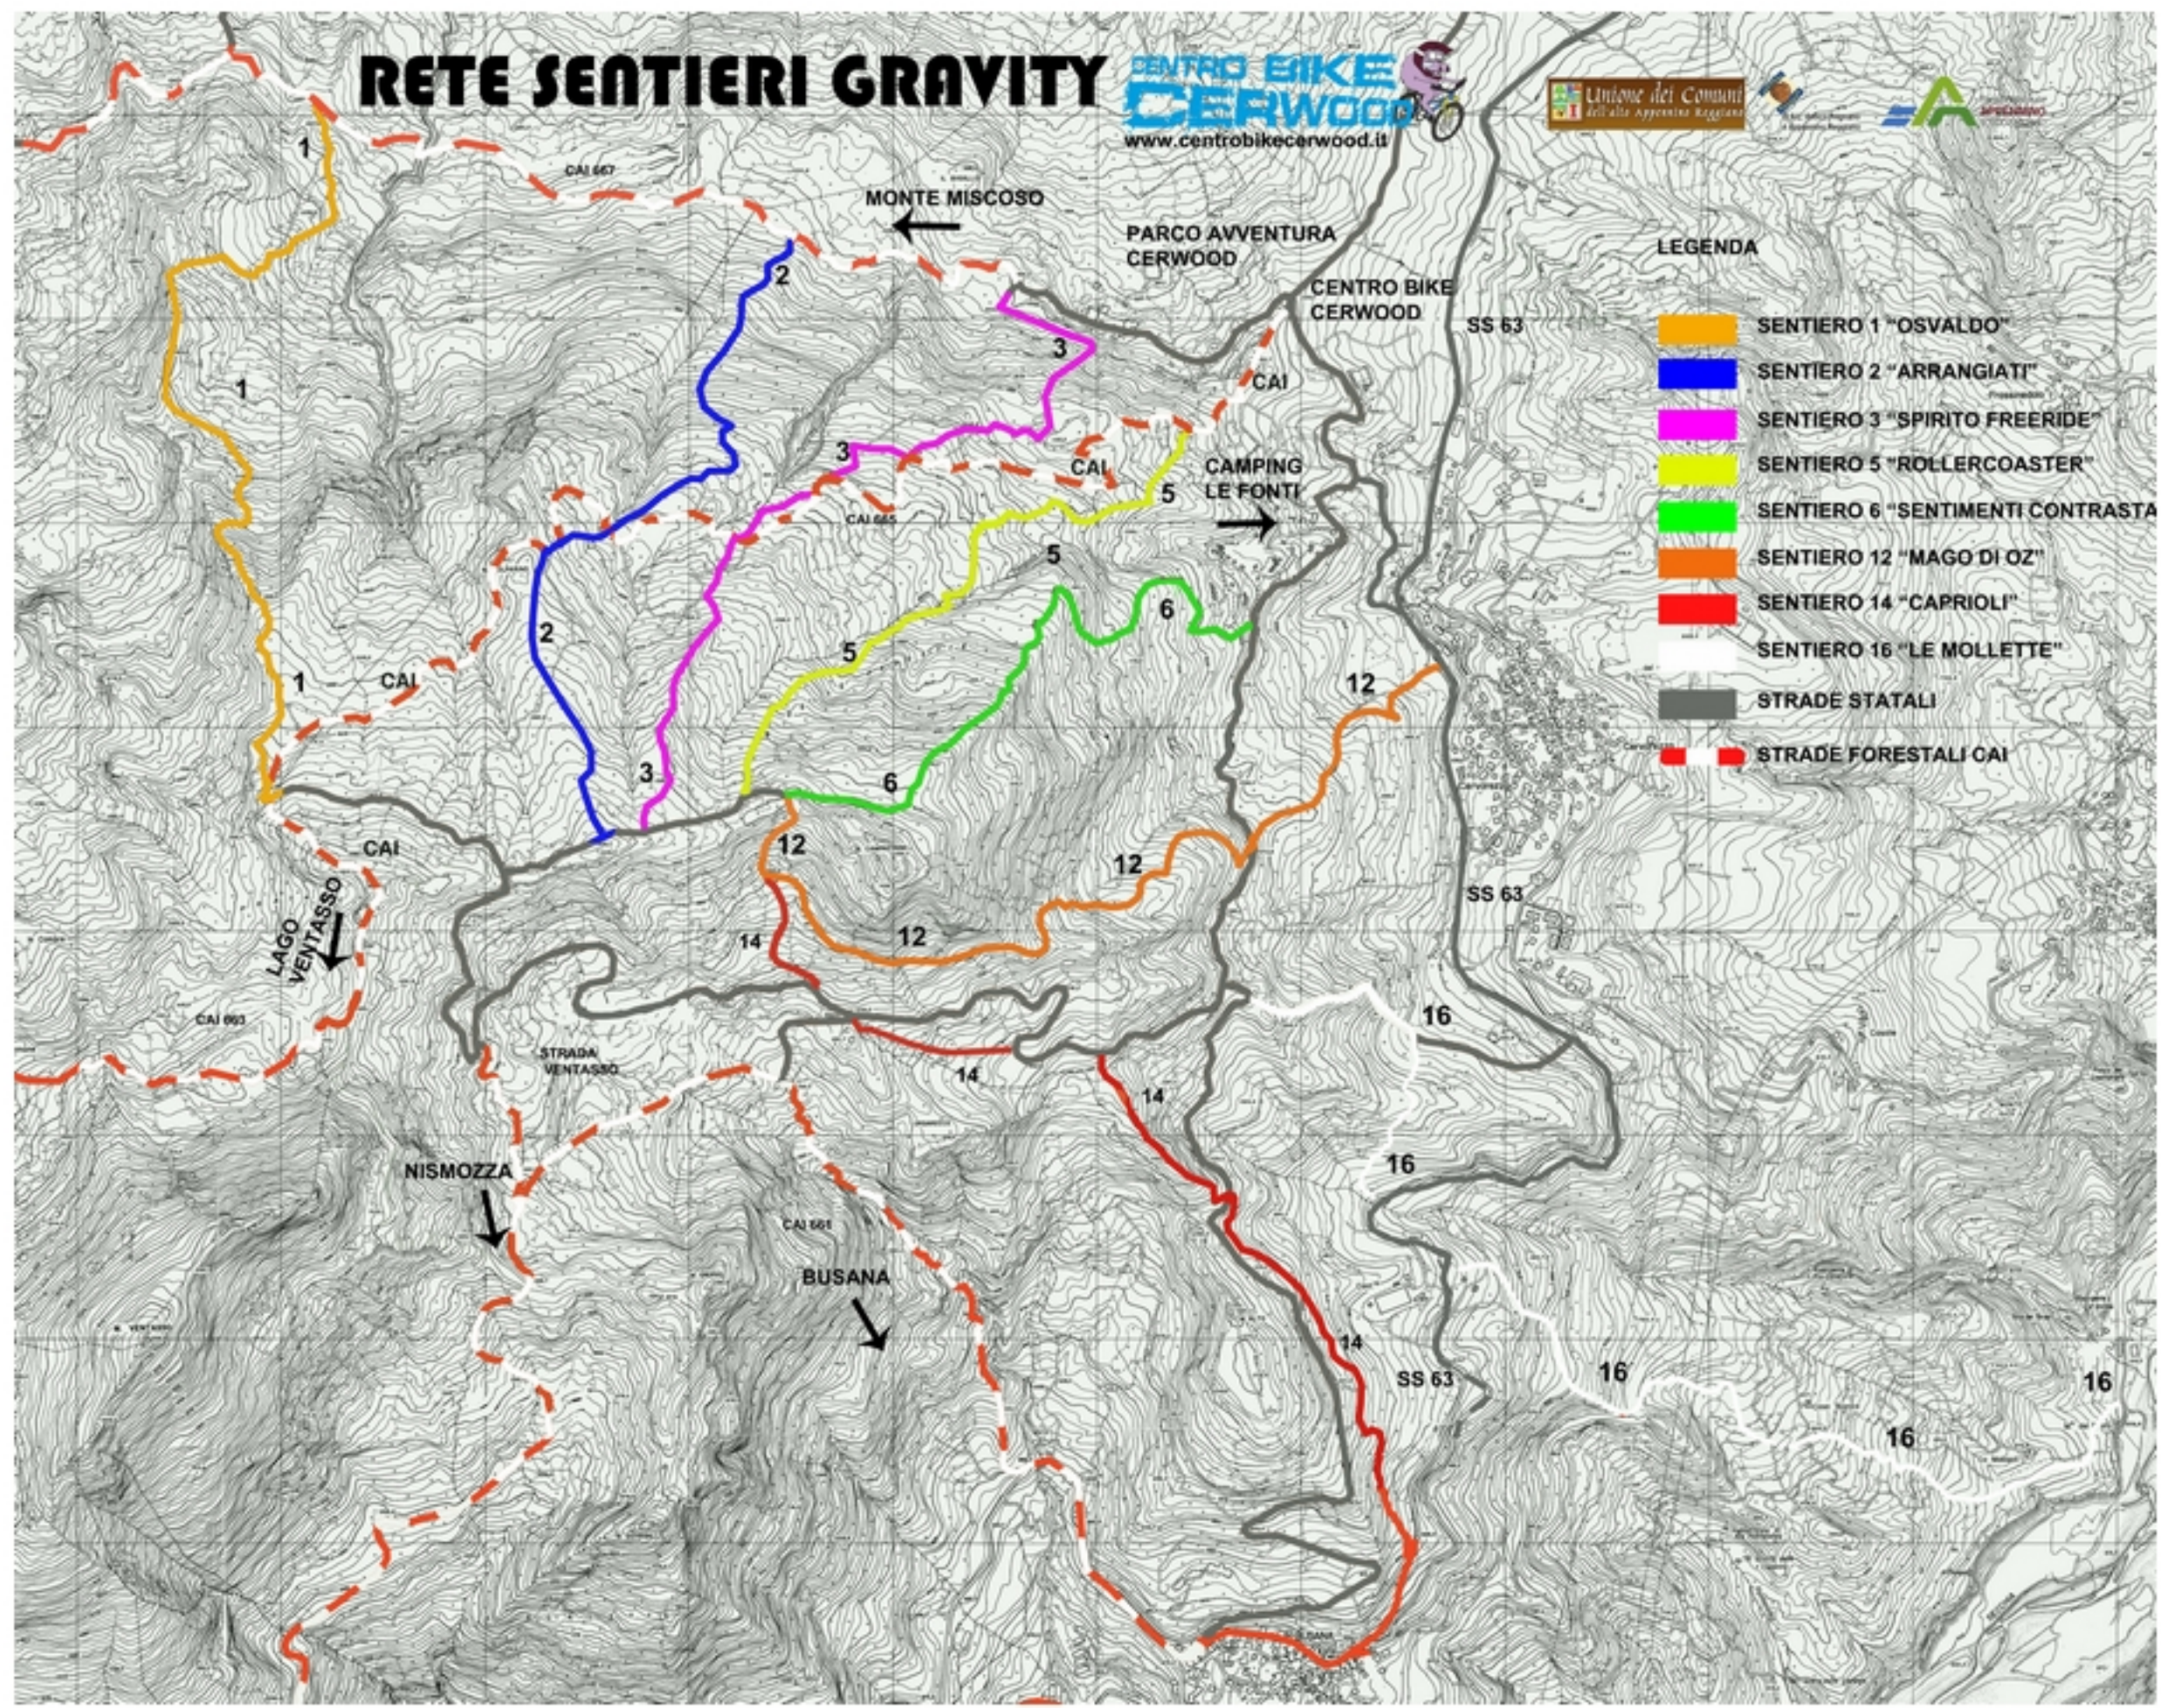

# RETE SENTIERI GRAVITY

**CENTRO BIKE CERWOOD**  
www.centrobikecerwood.it

Unione dei Comuni  
dell'alta Appennina Reggiana

PROLOGO

## LEGENDA

-  SENTIERO 1 "OSVALDO"
-  SENTIERO 2 "ARRANGIATI"
-  SENTIERO 3 "SPIRITO FREERIDE"
-  SENTIERO 5 "ROLLERCOASTER"
-  SENTIERO 6 "SENTIMENTI CONTRASTA"
-  SENTIERO 12 "MAGO DI OZ"
-  SENTIERO 14 "CAPRIOLI"
-  SENTIERO 16 "LE MOLLETTE"
-  STRADE STATALI
-  STRADE FORESTALI CAI